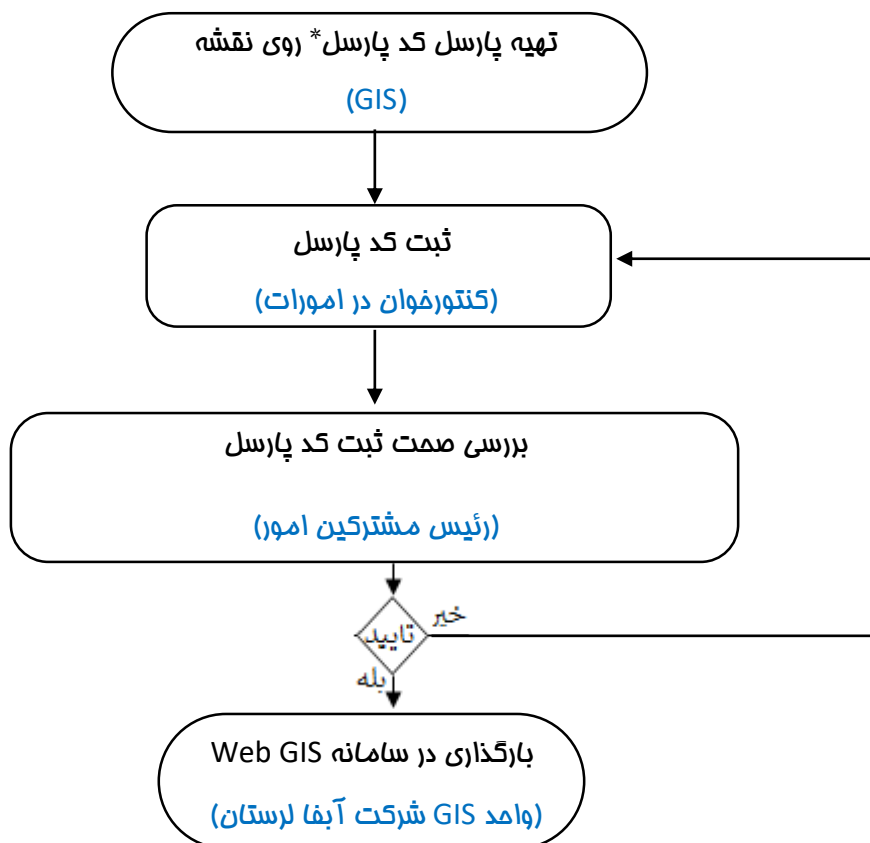

## فلوچارت ثبت مشترکین در سامانه GIS شرکت آب و فاضلاب استان لرستان

\* منظور از کد پارسل کد یکتای است که برای هر ملک توسط واحد GIS تعریف میگردد.